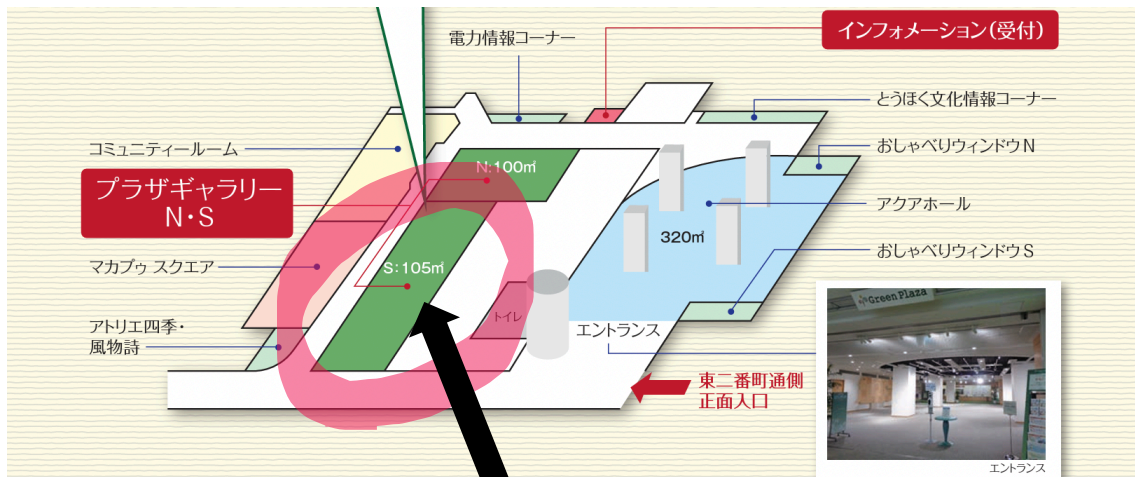

### 【展示会】

- 1、 展示名 (仮)万風窯 会員展 Winter 2023
- 2、 展示期間 2023年12月5日(火)～10日(日)  
(※搬入日：12月4日午後 搬出日：12月10日展示終了後)
- 3、 展示時間 10:00～18:00 (※最終日：16:00まで)
- 4、 場所 東北電力グリーンプラザギャラリーSOUTH
- 5、 参加費 3,000円

4年ぶりの開催です。  
会員展に向けて作品作り  
頑張りましょう！